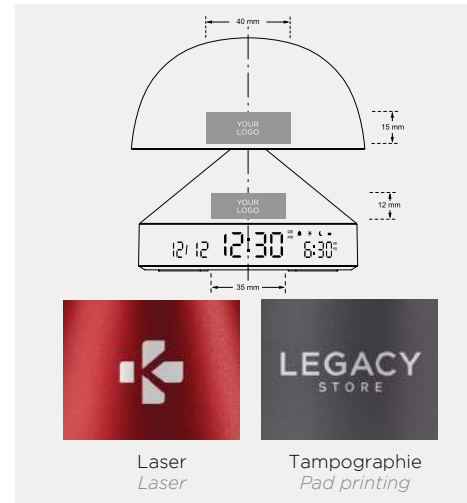

ALUMINIUM FINISHING

Lampe réveil simulateur d'aube - Écran LCD VA pur - Simulation du lever et du coucher du soleil - Mélodies & sons naturels - Lampe avec 9 couleurs de LED - Puissance lumineuse maximale : 70 lm - Variateur d'intensité - Commandes tactiles - Rechargeable - Jusqu'à 4 mois d'autonomie - Temps de charge : 5h - Alimentation : sur port USB-C (câble inclus) - Matériaux : Aluminium - ABS.

New colors 2023 / Nouvelles couleurs 2023

11 x 11 x 9.3 cm / P. Brut : 430 g
Ø4.33 x 4.33" / G.W: 0.95 lbs

Colisage: 20p / 9.6 kg
Carton: 20p / Approx. 21.17 lbs